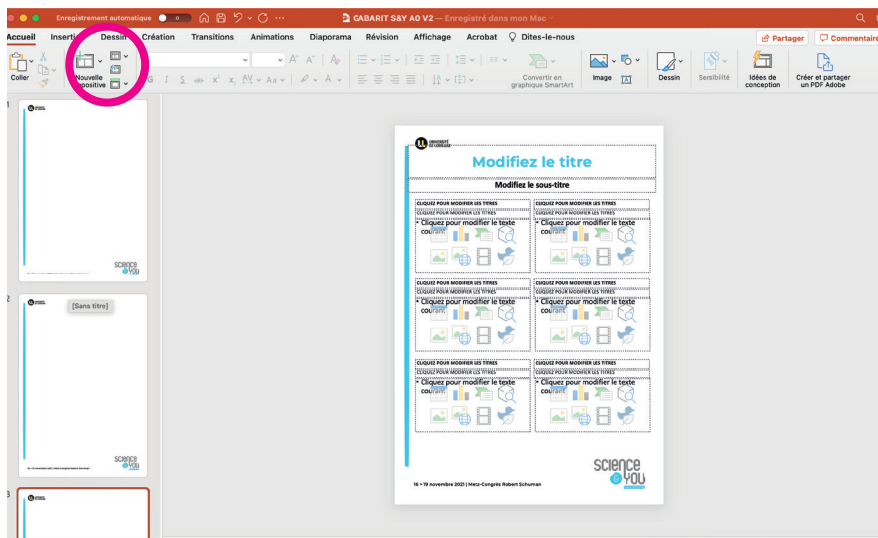

MÉMO TECHNIQUE :

Le poster est d'un format A0, soit 84,1 x 118,9 cm.

Ce gabarit propose une mise en page réalisée avec une police de caractères standard Calibri regular et bold créée par Microsoft.

La mise en page n'est donnée qu'à titre indicatif.

Il convient à minima d'utiliser l'image de fond présente dans les masques de diapositives créées pour uniformiser l'ensemble des posters Science&You.

Le thème créé propose 3 masques prêt à l'emploi que l'on retrouve dans «Accueil» > «Nouvelle diapositive» en cliquant sur la flèche de droite.

8 diapositives proposent pour la mise en page :

- le texte mis sur 2 colonnes, avec et sans bandeau bleu
- le texte et des images mis sur 2 colonnes, avec et sans bandeau bleu
- sur 1 seule colonne, avec et sans bandeau bleu
- vide avec juste l'image de fond, avec et sans bandeau bleu