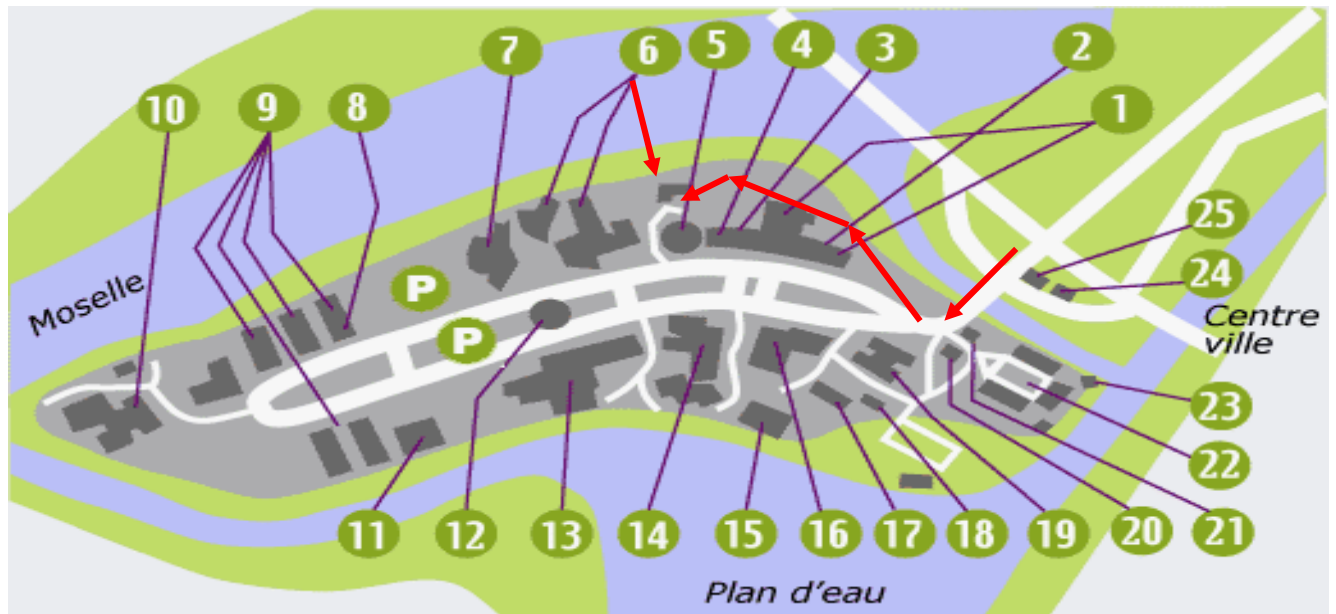

PLAN D'ACCES DU CAMPUS DU SAULCY

- 1 U.F.R. Mathématiques, Informatique, Mécanique - MIM
- 2 Service Universitaire de Médecine Préventive et de Promotion de la Santé - SUMPPS
- 3 Centre Audio-Visuel
- 4 U.F.R. Sciences Humaines et Arts - SHA
- 5 Amphithéâtre Victor Demange

6 U.F.R. Lettres et Langues -Service Formation Continue- après le pont, 1^{ère} route à droite, faire 300 mètres après la barrière)

- 7 U.F.R. Droit, Economie, Administration DEA et Centre Pluridisciplinaire de Préparation aux Concours Administratifs - CPPCA
- 8 Brasserie Beaudelaire - CROUS
- 9 Résidence Universitaire du Campus du Saulcy - CROUS
- 10 Service Universitaire d'Activités Physiques et Sportives - SUAPS
- 11 Restaurant Universitaire Arthur Rimbaud - CROUS et Administration du CLOUS
- 12 Amphithéâtre François-Yves Lemoigne
- 13 Ancien emplacement de l'Ecole Nationale d'Ingénieurs de Metz - ENIM
- 14 Institut Universitaire de Technologie - IUT
- 15 Restaurant Universitaire Paul Verlaine et Cafétéria - CROUS
- 16 Bibliothèque Universitaire - BU
- 17 Théâtre du Saulcy
- 18 Maison De l'Etudiant - MDE
- 19 Maison De l'Université - MDU- Présidence et Services Centraux
- 20 Institut Supérieur Franco-Allemand de Techniques, Economie et Sciences - ISFATES
- 20 Service Action Culturelle - SAC
- 21 Service Information, Orientation et aide au Placement - SIOPUM et Observatoire de la Vie Etudiante
- 22 Institut Supérieur de Génie Mécanique et de Productique - ISGMP
- 23 Mission Etudiante - Centre Robert Schuman
- 24 La Mutuelle Des Etudiants - LMDE
- 25 Mutuelle Générale des Etudiants de l'Est - MGEL

Accès au Campus du Saulcy – Université de Lorraine --Metz

Le campus se situe au centre ville (campus du Saulcy)

En train depuis la gare de Metz, prendre, avenue Foch, la ligne U direction université (environ 20 minutes de trajet), arrêt Saulcy (campus en travaux, non accessible actuellement en bus)

En voiture, premier parking à droite en entrant, sonner et se présenter